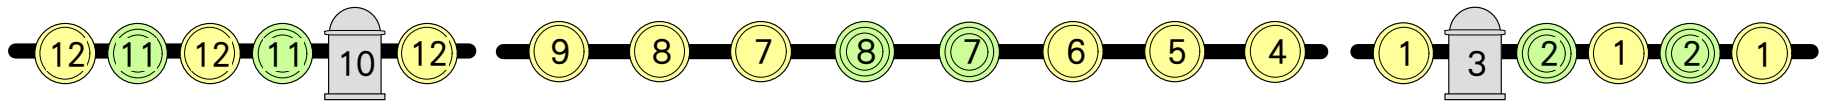

鳴門市文化会館 前回り照明回路図

2015年01月20日
調光室用

C L

C8	12 + 14	/ 4台	1M	5+9+16	/ 8台	
	1 + 8 + 13	/ 6台		1N	3	/ 1台
	10 + 15	/ 6台			EQ	6・4
	2 + 7	/ 6台				

客席サス

下手側

客席側

Front

上手側

客席側