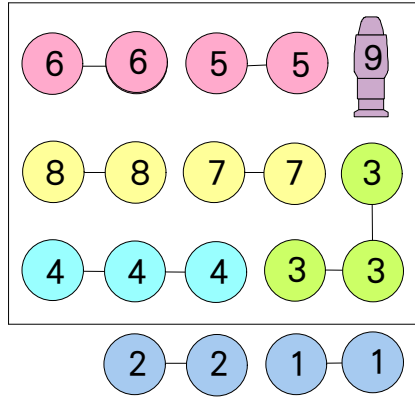

鳴門市文化会館 前回り照明回路図

2015年01月20日
調光室用

C L

C8	12 + 14	/ 4台	1M	5+9+16	/ 8台	
	1 + 8 + 13	/ 6台		1N	3	/ 1台
	10 + 15	/ 6台			EQ	6・4
	2 + 7	/ 6台				

客席サス

下手側

客席側

Front

上手側

客席側