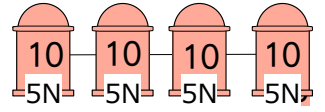

鳴門市文化会館 前回り照明回路図

2015年01月20日
調光室用

C L

C8	12 + 14	/ 4台	1M	5+9+16	/ 8台	
	1 + 8 + 13	/ 6台		1N	3	/ 1台
	10 + 15	/ 6台			EQ	6・4
	2 + 7	/ 6台				

客席サス

下手側

客席側

Front

上手側

客席側