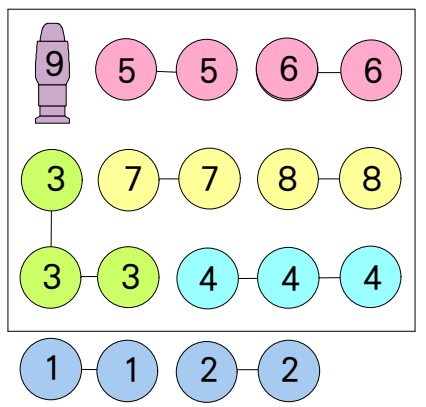

鳴門市文化会館 前回り照明回路図

2015年01月20日
調光室用

C L

C8	12 + 14	/ 4台	1M	5+9+16	/ 8台	
	1 + 8 + 13	/ 6台		1N	3	/ 1台
	10 + 15	/ 6台			EQ	6・4
	2 + 7	/ 6台				

客席サス

下手側

客席側

Front

上手側

客席側