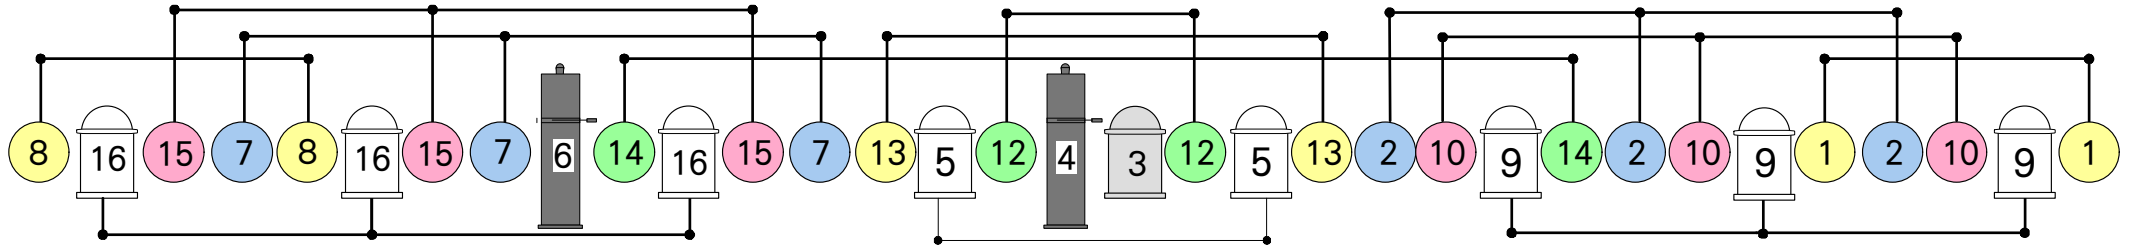

鳴門市文化会館 前回り照明回路図

2015年01月20日
調光室用

C L

C8	12 + 14	/ 4台	1M	5+9+16	/ 8台	
	1 + 8 + 13	/ 6台		1N	3	/ 1台
	10 + 15	/ 6台			EQ	6・4
	2 + 7	/ 6台				

客席サス

下手側

客席側

Front

上手側

客席側