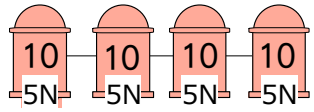

鳴門市文化会館 前回り照明回路図

2015年01月20日
調光室用

C L

C8	12 + 14	/ 4台	1M	5+9+16	/ 8台	
	1 + 8 + 13	/ 6台		1N	3	/ 1台
	10 + 15	/ 6台			EQ	6・4
	2 + 7	/ 6台				

客席サス

下手側

客席側

Front

上手側

客席側